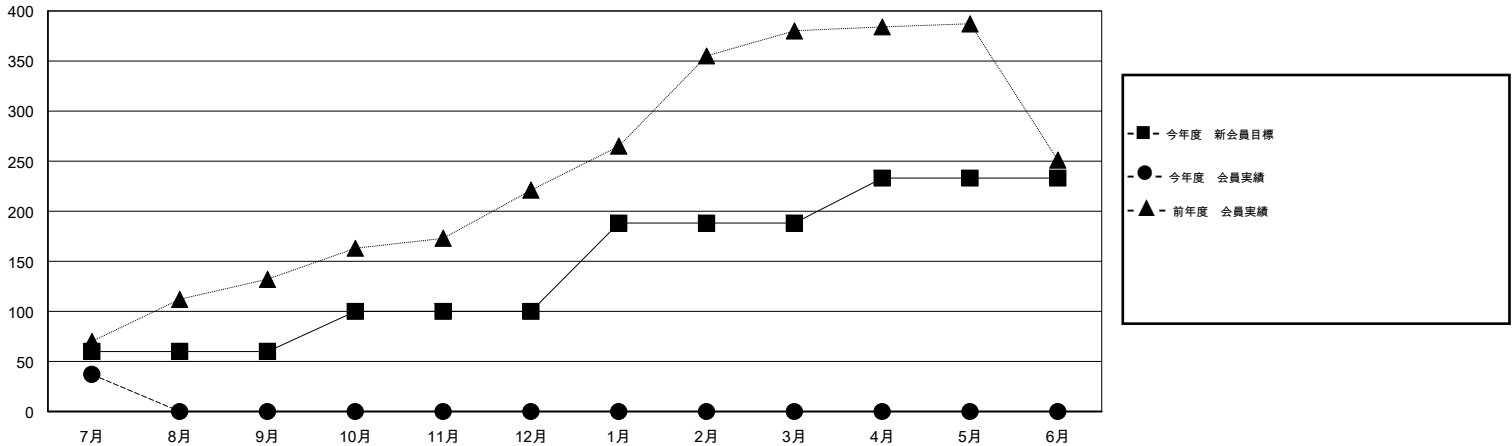

MONTHLY MEMBERSHIP PROGRESS REPORT

District 334 D

Results as of: 7/31/2015

GMT: Masayoshi Maruyama

地域 JAPAN

GMT会則地域 5-Jap

クラブ				
結果: 2015-2016				
四半期	新クラブ目標	新クラブ	解散クラブ	純増 / 減
7月/8月/9月	0	0	0	0
10月/11月/12月	0	0	0	0
1月/2月/3月	1	0	0	0
4月/5月/6月	0	0	0	0

名				
結果: 2015-2016				
四半期	新会員目標	チャーターメン バー / 新会員	退会者	純増 / 減
7月/8月/9月	60	79	42	37
10月/11月/12月	40	0	0	0
1月/2月/3月	88	0	0	0
4月/5月/6月	45	0	0	0

新クラブ目標及び実績累計

会員目標及び実績累計

解散クラブ: 0	43 CLUBS OF 99 一名以上の新会員を登録	男女別
		男性 3,966 (63.78%)
		女性 2,252 (36.22%)
退会者	健康診断データはこちら	家族会員 4,425
物故会員 3		世帯主 2,047
クラブ解散 0		世帯主以外 2,378
その他 39		
合計 42		